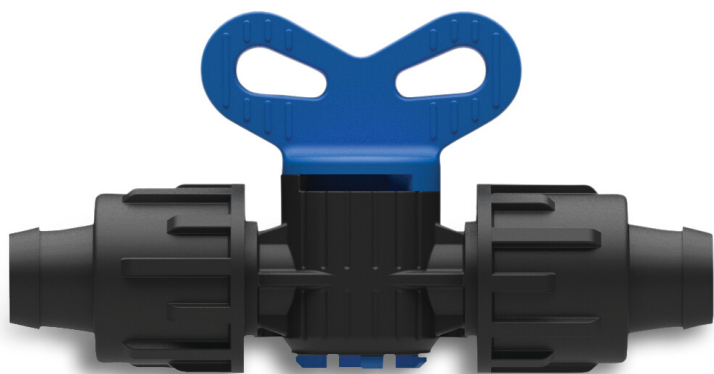

# Absperrhahn PP 17 mm Tape Schwarz/Blau (7034832)

**REBER**  
Bewässerungssysteme

# TECHNISCHE DATEN

Farbe Schwarz/Blau

Werkstoff PP

Anschluss Tape

Maß 17 mm

**Generiert am: 09.11.2025**

Reber Beregnung GmbH  
Gottlieb Daimler Str. 2  
67227 Frankenthal  
Deutschland  
+49 (0) 6233 3772 - 0  
[info@reberberegnung.de](mailto:info@reberberegnung.de)  
<http://www.reberberegnung.de>

**REBER**  
Bewässerungssysteme