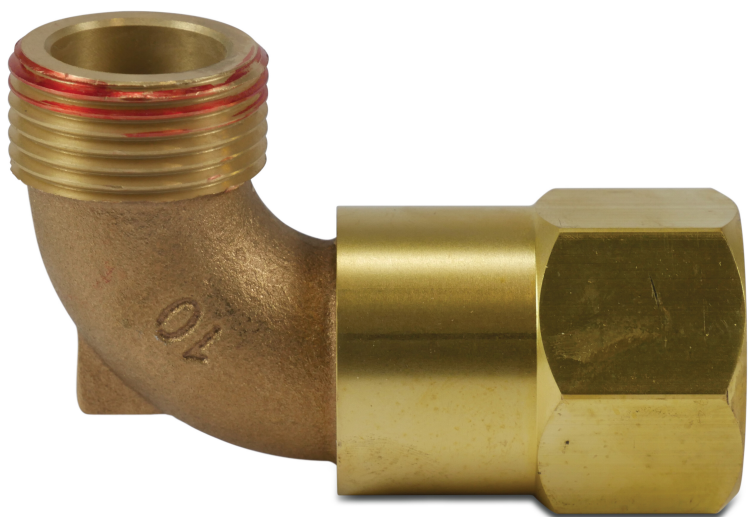

Rain Bird Bogen Messing 1" Außengewinde x Überwurfmutter IG Typ SH2 (7021699)

RAIN BIRD

REBER
Bewässerungssysteme

TECHNISCHE DATEN

Typ	SH2
Werkstoff	Messing
Anschluss	Außengewinde x Überwurfmutter IG
Maß	1"

PRODUKTINFORMATIONEN

Der drehbare Rain Bird Bogen Typ SH2 aus Messing mit O-Ring-Dichtung wird in Verbindung mit den Schnellkupplungsventilen der P-33 Serie verwendet.

Generiert am: 06.11.2025

Reber Beregnung GmbH
Gottlieb Daimler Str. 2
67227 Frankenthal
Deutschland
+49 (0) 6233 3772 - 0
info@reberberegnung.de
<http://www.reberberegnung.de>