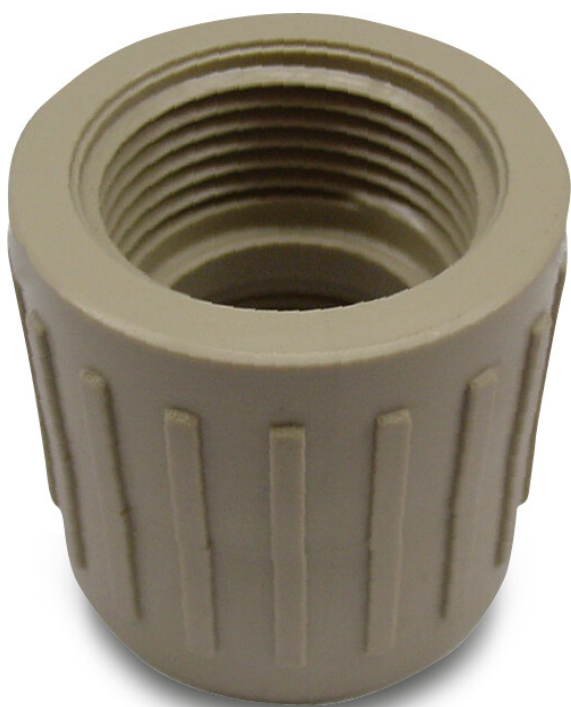

Muffe PP 1" Innengewinde 10bar Beige P1 (7001111)

REBER
Bewässerungssysteme

TECHNISCHE DATEN

Farbe Beige

Werkstoff PP

Anschluss Innengewinde

Arbeitsdruck 10 bar

Maß 1"