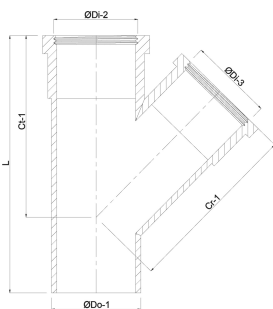

TECHNISCHE DATEN

Farbe Rostbraun

Werkstoff PVC-U

Anschluss Steckmuffe x Steckmuffe x Stutzen

SN SN4

Maß 200 mm

ABMESSUNGEN

L 477 mm

$\text{\O Di-2}$ 200 mm

$\text{\O Di-3}$ 200 mm

Ct-1 331.16 mm

Cr-1 331.16 mm

β 45 °

REBER
Bewässerungssysteme