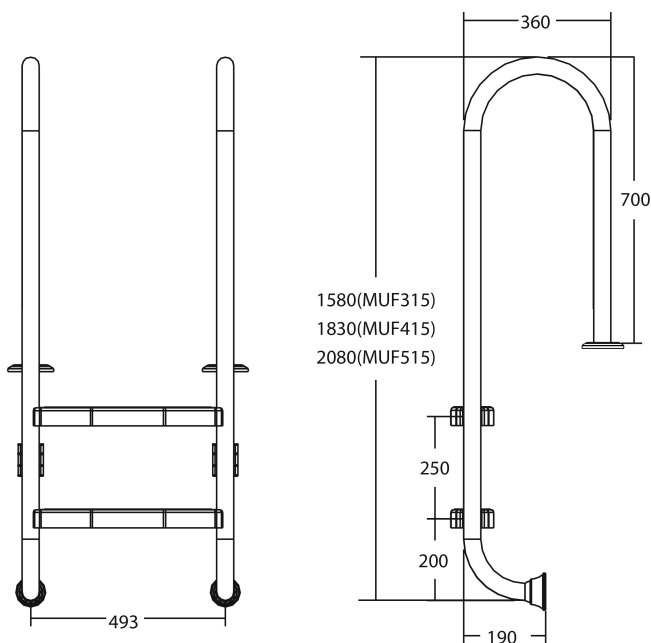

# Flotide Tiefenbeckenleiter Edelstahl 316 Typ schlankes Modell 5 Trittstufen (7026922)

**FLOTIDE**

**REBER**  
Bewässerungssysteme

# TECHNISCHE DATEN

Typ schlankes Modell

Werkstoff Edelstahl 316

Trittstufen 5

## PRODUKTINFORMATIONEN

Die Flotide-Poolleiter (kleines Modell) ist 170 mm hinter der Poolkante angebracht. Alle Leitern sind mit einem Anti-Rutsch-Pad ausgestattet.

**Generiert am: 06.11.2025**

Reber Beregnung GmbH  
Gottlieb Daimler Str. 2