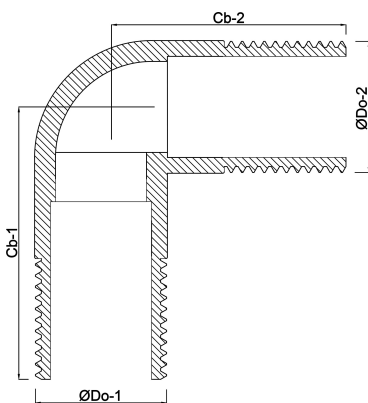

Profec Nr. 3 Bogen 90°
Edelstahl 316 1/4"
Außengewinde 10bar
(0080761)

REBER
Bewässerungssysteme

TECHNISCHE DATEN

Werkstoff	Edelstahl 316
Anschluss	Außengewinde
Fitting Nr.	Nr. 3
Arbeitsdruck	10 bar
Maß	1/4"

ABMESSUNGEN

$\varnothing Do-1$	1/4 "
$\varnothing Do-2$	1/4 "
Cb-1	60 mm
Cb-2	60 mm
β	90 °

Generiert am: 23.10.2025

Reber Beregnung GmbH
Gottlieb Daimler Str. 2
67227 Frankenthal
32602 VLOTHO-EXTER
Deutschland
+49 (0) 6233 3772 - 0
info@reberberegnung.de
<http://www.reberberegnung.de>