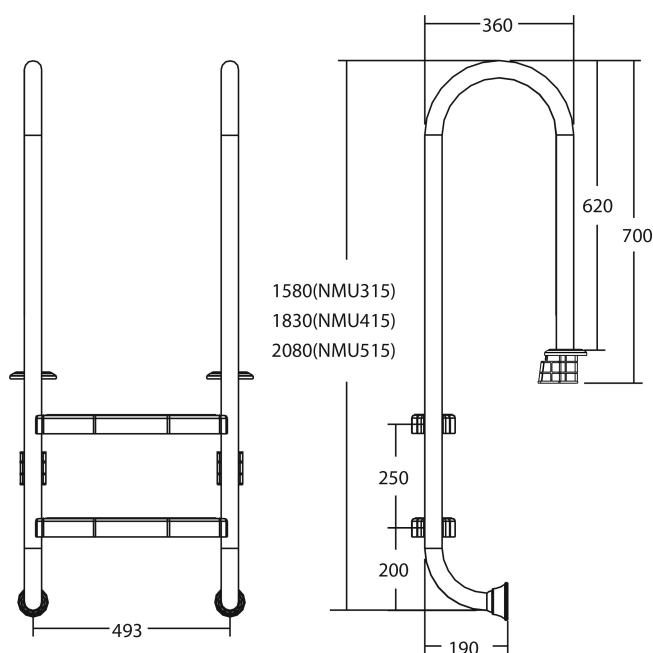

Flotide Tiefenbeckenleiter Edelstahl 304 Typ kleines Modell 3 Trittstufen (7026911)

FLOTIDE

REBER
Bewässerungssysteme

TECHNISCHE DATEN

Typ kleines Modell

Werkstoff Edelstahl 304

Trittstufen 3

PRODUKTINFORMATIONEN

Die Flotide-Poolleiter (kleines Modell) ist 170 mm hinter der Poolkante angebracht. Alle Leitern sind mit einem Anti-Rutsch-Pad ausgestattet.

Generiert am: 06.11.2025

REBER
Bewässerungssysteme

Reber Beregnung GmbH
Gottlieb Daimler Str. 2
67227 Frankenthal
Deutschland
+49 (0) 6233 3772 - 0
info@reberberegnung.de
<http://www.reberberegnung.de>