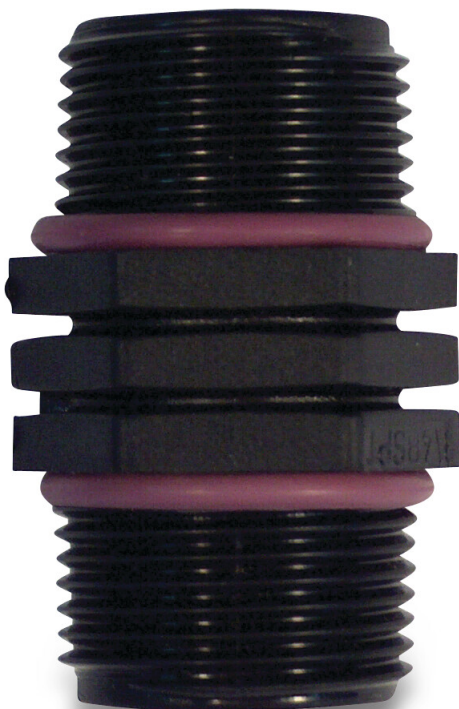

# Tavlit Swivel Nippel PP 3/4" Außengewinde 10bar Typ Self Seal (7033553)

**REBER**  
Bewässerungssysteme

# TECHNISCHE DATEN

Typ	Self Seal
Werkstoff	PP
Anschluss	Außengewinde
Arbeitsdruck	10 bar
Maß	3/4"

## PRODUKTINFORMATIONEN

Drehbare Nippel sind speziell für die Montage von Elektroventilen konzipiert. Wird mit kurzem Gewinde geliefert.

**Generiert am: 09.11.2025**

Reber Beregnung GmbH  
Gottlieb Daimler Str. 2  
67227 Frankenthal  
Deutschland  
+49 (0) 6233 3772 - 0  
[info@reberberegnung.de](mailto:info@reberberegnung.de)  
<http://www.reberberegnung.de>