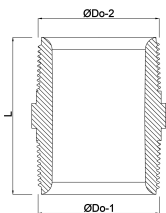

# TECHNISCHE DATEN

Werkstoff	Edelstahl 316
Anschluss	Außengewinde
Fitting Nr.	Nr. 280
Arbeitsdruck	16 bar
Max. Temp.	100 °C
Maß	1"

# ABMESSUNGEN

L	42 mm
ØDi-1	27 mm
ØDi-2	27 mm
ØDo-1	1 "
ØDo-2	1 "
K-1	34 mm

**Generiert am: 23.10.2025**

Reber Beregnung GmbH  
Gottlieb Daimler Str. 2  
67227 Frankenthal  
32602 VLOTHO-EXTER  
Deutschland  
+49 (0) 6233 3772 - 0  
[info@reberberegnung.de](mailto:info@reberberegnung.de)  
<http://www.reberberegnung.de>