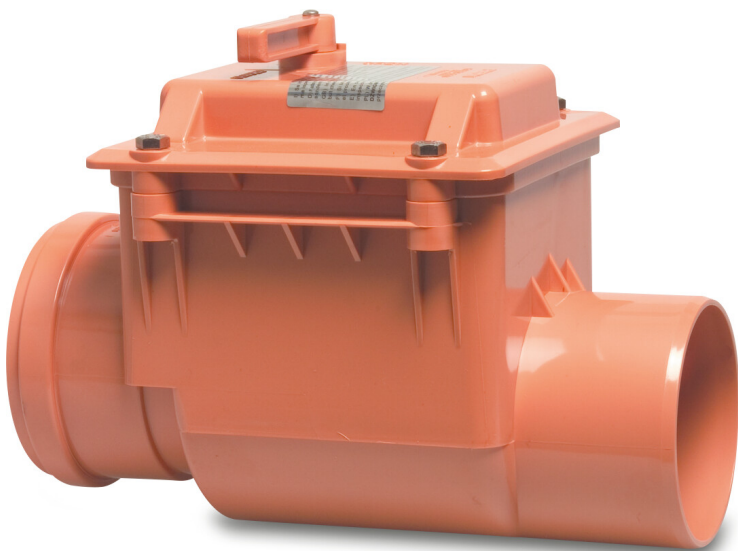

Rückschlagklappe PVC-U 125 mm SN4 Steckmuffe x Stutzen Rostbraun KOMO/BENOR (0360921)

REBER
Bewässerungssysteme

TECHNISCHE DATEN

Farbe Rostbraun

Werkstoff PVC-U

Material Gehäuse PVC-U

Anschluss Steckmuffe x Stutzen

Temperaturbereich 3°C - 80°C

SN SN4

Maß 125 mm

ABMESSUNGEN

L1 72 mm

Generiert am: 04.11.2025

Reber Beregnung GmbH
Gottlieb Daimler Str. 2
67227 Frankenthal
32602 VLOTHO-EXTER
Deutschland
+49 (0) 6233 3772 - 0
info@reberberegnung.de
<http://www.reberberegnung.de>

REBER
Bewässerungssysteme