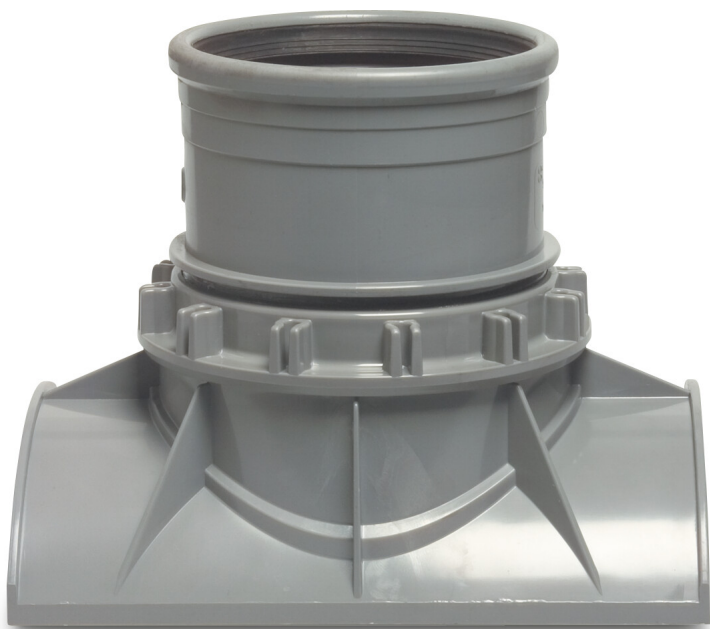

**Abzweig PVC-U 315 mm x 160  
mm SN8 Einlaßflansch x  
Steckmuffe Grau KIWA/KOMO  
(0350277)**

**REBER**  
Bewässerungssysteme

# TECHNISCHE DATEN

|           |                            |
|-----------|----------------------------|
| Farbe     | Grau                       |
| Werkstoff | PVC-U                      |
| Zulassung | KIWA/KOMO                  |
| Anschluss | Einlaßflansch x Steckmuffe |
| SN        | SN8                        |
| Maß       | 315 mm x 160 mm            |