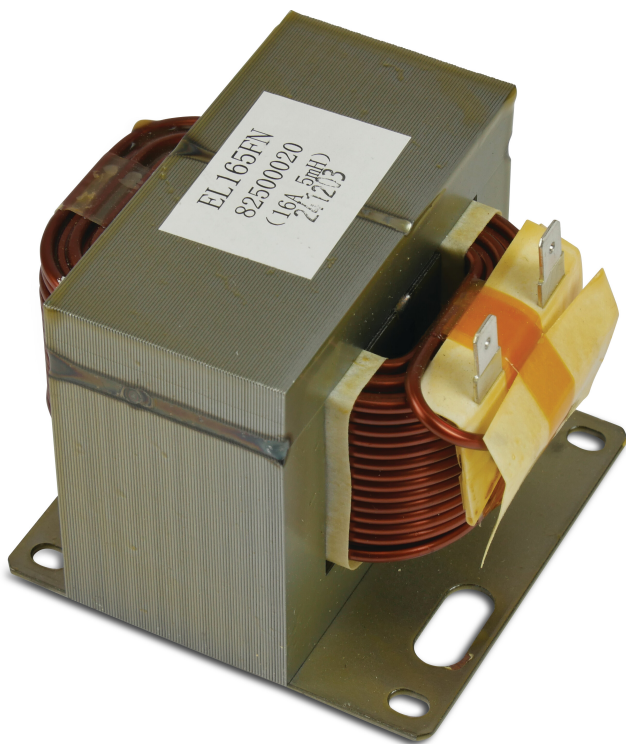

Reaktor für SP13 (7034053)

REBER
Bewässerungssysteme

Generiert am: 09.11.2025

Reber Beregnung GmbH
Gottlieb Daimler Str. 2
67227 Frankenthal
Deutschland
+49 (0) 6233 3772 - 0
info@reberberegnung.de
<http://www.reberberegnung.de>

REBER
Bewässerungssysteme