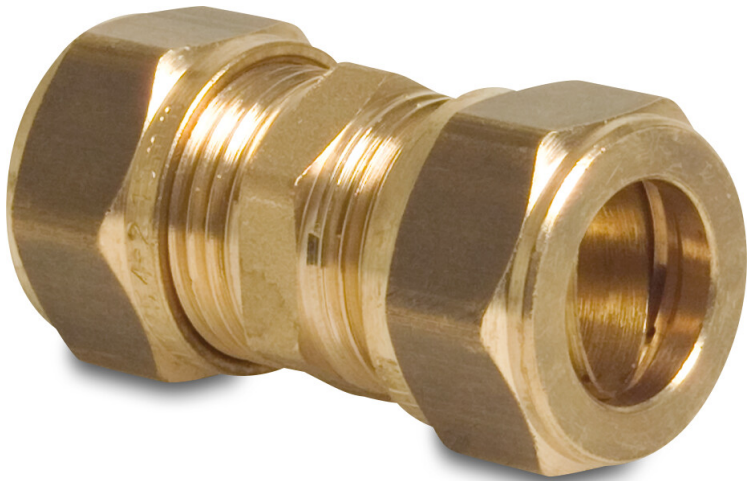

Muffe Messing 15 mm Klemm KIWA/GASTEC S1 (7005499)

REBER
Bewässerungssysteme

TECHNISCHE DATEN

Werkstoff	Messing
Zulassung	KIWA/GASTEC
Anschluss	Klemm
Maß	15 mm
Label	S1

Generiert am: 05.11.2025

Reber Beregnung GmbH
Gottlieb Daimler Str. 2
67227 Frankenthal
Deutschland
+49 (0) 6233 3772 - 0
info@reberberegnung.de
<http://www.reberberegnung.de>

REBER
Bewässerungssysteme