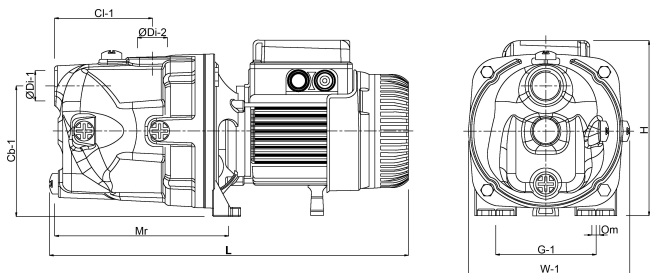

PORlq 0.3

PORhq 3.6

ABMESSUNGEN

Cb-1 150 mm

Cl-1 83 mm

G-1 160 mm

H 270 mm

H 240 mm

L 390 mm

L 355 mm

Mr 170 mm

O 9.5 mm

W 190 mm

W-1 200 mm

ØDi-1

1 "

ØDi-2

1 "

PRODUKTINFORMATIONEN

Geliefert mit 1,5 m Kabel und DIN-Stecker

Generiert am: 08.05.2026

Reber Beregnung GmbH
Gottlieb Daimler Str. 2
67227 Frankenthal
Deutschland
+49 (0) 6233 3772 - 0
info@reberberegnung.de
<http://www.reberberegnung.de>