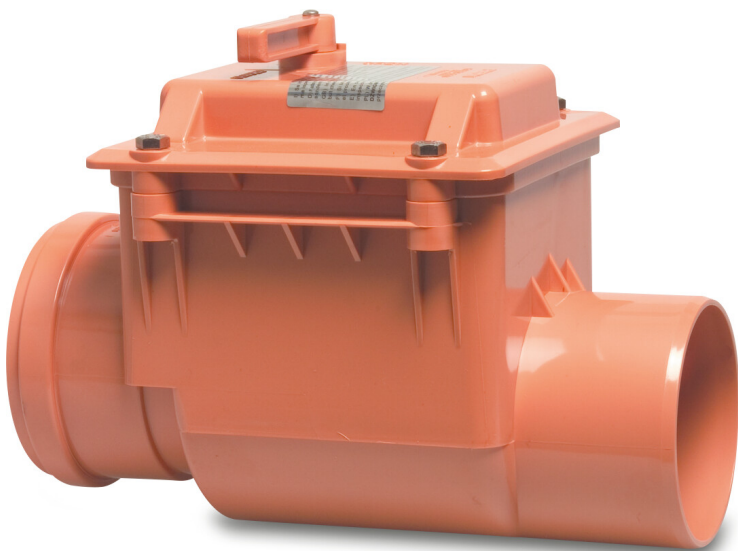

Rückschlagklappe PVC-U 160 mm SN4 Steckmuffe x Stutzen Rostbraun KOMO/BENOR (0360922)

REBER
Bewässerungssysteme

TECHNISCHE DATEN

Farbe	Rostbraun
Werkstoff	PVC-U
Material Gehäuse	PVC-U
Anschluss	Steckmuffe x Stutzen
Temperaturbereich	3°C - 80°C
SN	SN4
Maß	160 mm

ABMESSUNGEN

L1	81 mm
----	-------

Generiert am: 04.11.2025

Reber Beregnung GmbH
Gottlieb Daimler Str. 2
67227 Frankenthal
32602 VLOTHO-EXTER
Deutschland
+49 (0) 6233 3772 - 0
info@reberberegnung.de
<http://www.reberberegnung.de>

REBER
Bewässerungssysteme