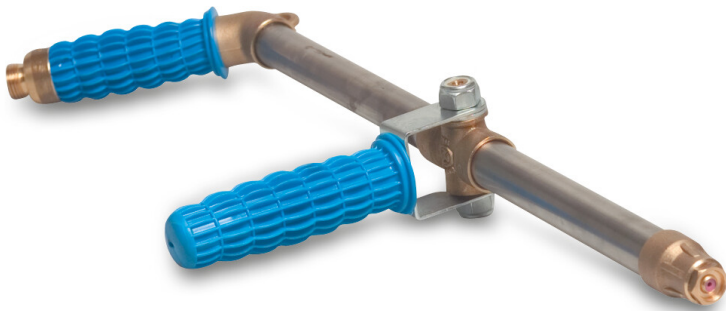

**MZ Spritzlanze**  
**Messing/Edelstahl 1/2"**  
**Außengewinde 30bar 60cm**  
**Blau Typ 324 (0451713)**

**REBER**  
Bewässerungssysteme

# TECHNISCHE DATEN

Farbe	Blau
Typ	324
Werkstoff	Messing/Edelstahl
Anschluss	Außengewinde
Arbeitsdruck	30 bar
Maß	1/2"
Länge	60 cm

## PRODUKTINFORMATIONEN

Mit Doppelgriff, 2,5 mmm Düse.

**Generiert am: 04.11.2025**

Reber Beregnung GmbH  
Gottlieb Daimler Str. 2  
67227 Frankenthal  
32602 VLOTHO-EXTER  
Deutschland  
+49 (0) 6233 3772 - 0  
[info@reberberegnung.de](mailto:info@reberberegnung.de)  
<http://www.reberberegnung.de>