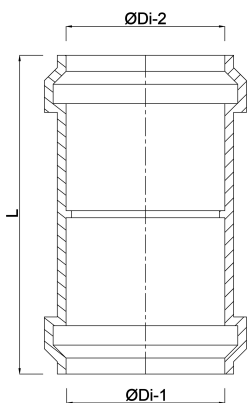

Maß 315 mm

DN 300

ABMESSUNGEN

L 281 mm

ØDi-1 315 mm

ØDi-2 315 mm

REBER
Bewässerungssysteme

Generiert am: 04.11.2025