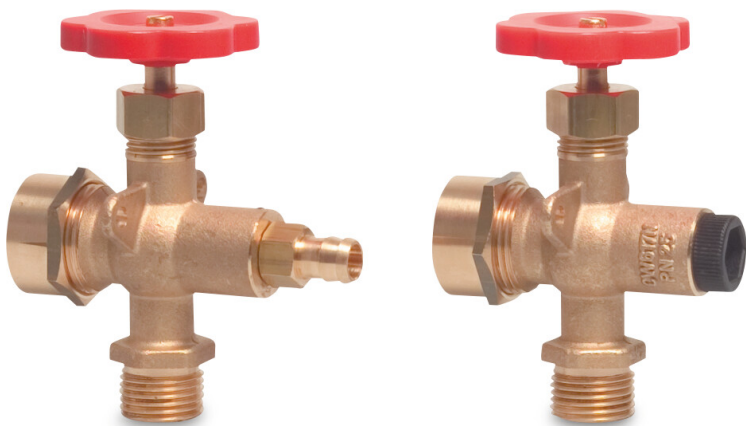

Wasserstandsanzeiger Messing 1/2" x 12 mm Außengewinde x Wasserstandsanzeiger DN15 (0920095)

REBER
Bewässerungssysteme

TECHNISCHE DATEN

Werkstoff Messing

Bedienung

Griff-Farbe Rot

Material Hebel/Griff Kunststoff

Anschluss Außengewinde x Wasserstandsanzeiger

Max. Temp. 110 °C

Maß 1/2" x 12 mm

DN 15

PRODUKTINFORMATIONEN

Je Set.

Generiert am: 05.11.2025

Reber Beregnung GmbH
Gottlieb Daimler Str. 2
67227 Frankenthal
32602 VLOTHO-EXTER
Deutschland
+49 (0) 6233 3772 - 0
info@reberberegnung.de
<http://www.reberberegnung.de>

REBER
Bewässerungssysteme