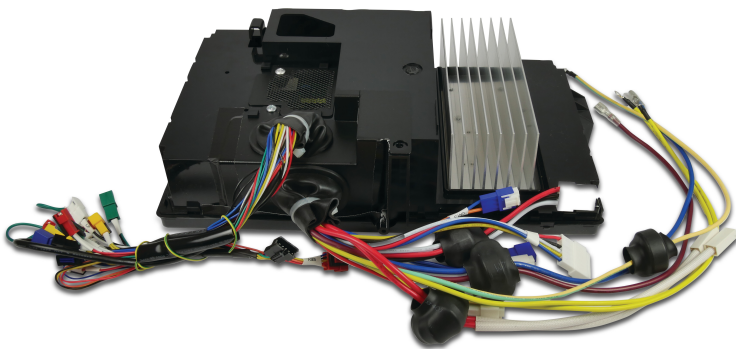

PCB-Steuerung 82300129 + 82400772 Typ P13X/32 (7036147)

REBER
Bewässerungssysteme

Generiert am: 09.11.2025

Reber Beregnung GmbH
Gottlieb Daimler Str. 2
67227 Frankenthal
Deutschland
+49 (0) 6233 3772 - 0
info@reberberegnung.de
<http://www.reberberegnung.de>

REBER
Bewässerungssysteme