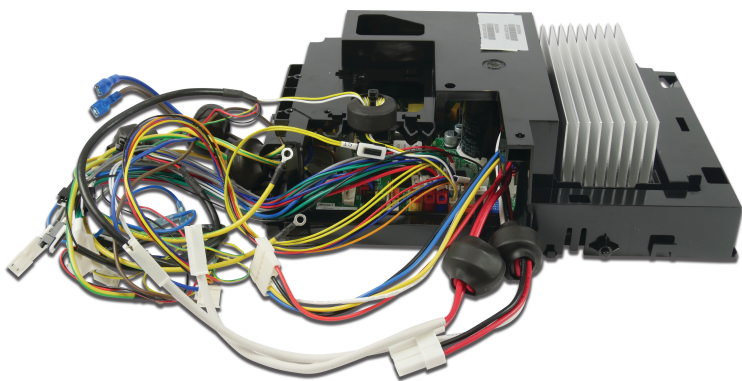

PCB-Steuerung 82300129 Typ Hydro pro PX17, PX21 (7029489)

REBER
Bewässerungssysteme

TECHNISCHE DATEN

Typ

Hydro pro PX17, PX21

Generiert am: 06.11.2025

Reber Beregnung GmbH
Gottlieb Daimler Str. 2
67227 Frankenthal
Deutschland
+49 (0) 6233 3772 - 0
info@reberberegnung.de
<http://www.reberberegnung.de>

REBER
Bewässerungssysteme