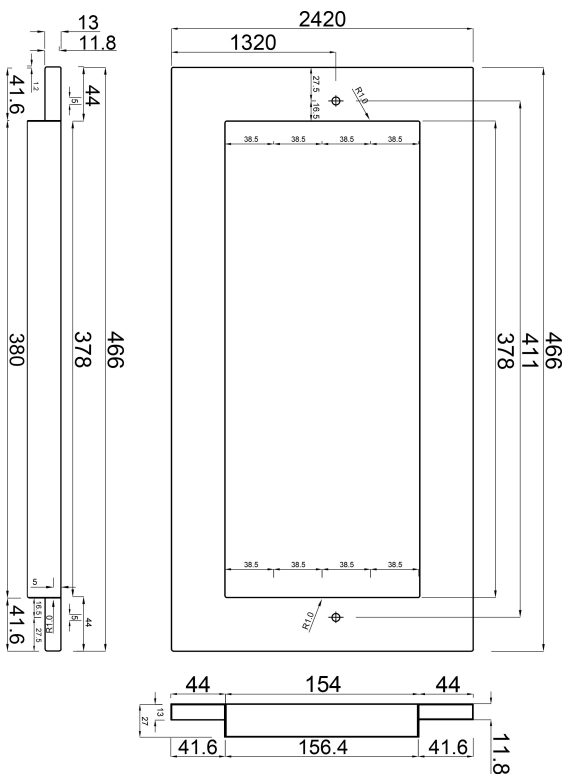

**Ocean Flansch mit Blende für  
Skimmer ABS 242 mm x 466  
mm Grau Großer Maßstab Typ  
Standard with enlargement  
(7030350)**

***ocean***<sup>®</sup>

**REBER**  
Bewässerungssysteme

# TECHNISCHE DATEN

Farbe

Grau

Typ

Standard with enlargement

Werkstoff

ABS/Edelstahl

Modell

Großer Maßstab

Maß

242 mm x 466 mm

# ABMESSUNGEN

H

27 mm

**REBER**  
Bewässerungssysteme

**Generiert am: 26.02.2026**

Reber Beregnung GmbH  
Gottlieb Daimler Str. 2  
67227 Frankenthal  
Deutschland  
+49 (0) 6233 3772 - 0  
[info@reberberegnung.de](mailto:info@reberberegnung.de)  
<http://www.reberberegnung.de>