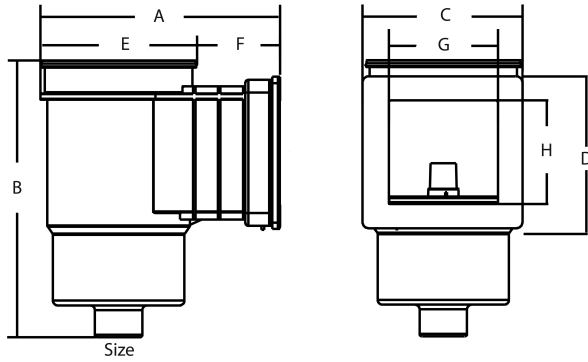

Hayward Skimmer ABS 2" Innengewinde Weiß rechteckig Typ Premium Small (7006417)

 **HAYWARD**[®]

REBER
Bewässerungssysteme

TECHNISCHE DATEN

Typ Premium Small

Werkstoff ABS/Edelstahl

Modell rechteckig

Anschluss Innengewinde

Farbe Weiß

Geeignet für Folienbecken

Maß 2"

ABMESSUNGEN

E 230 mm

H 127 mm

A 369 mm

B 436 mm

C 230 mm

D 160 mm

F 139 mm

G 190 mm

Generiert am: 12.02.2026

Reber Beregnung GmbH
Gottlieb Daimler Str. 2
67227 Frankenthal
Deutschland
+49 (0) 6233 3772 - 0
info@reberberegnung.de
<http://www.reberberegnung.de>