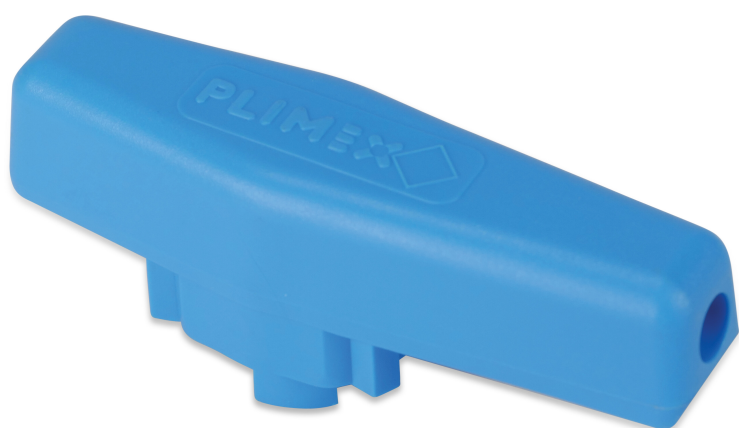

MegaSafe Handgriff PP DN20 x 25-32 mm blau (7014062)

REBER
Bewässerungssysteme

Generiert am: 09.11.2025

Reber Beregnung GmbH
Gottlieb Daimler Str. 2
67227 Frankenthal
Deutschland
+49 (0) 6233 3772 - 0
info@reberberegnung.de
<http://www.reberberegnung.de>

REBER
Bewässerungssysteme