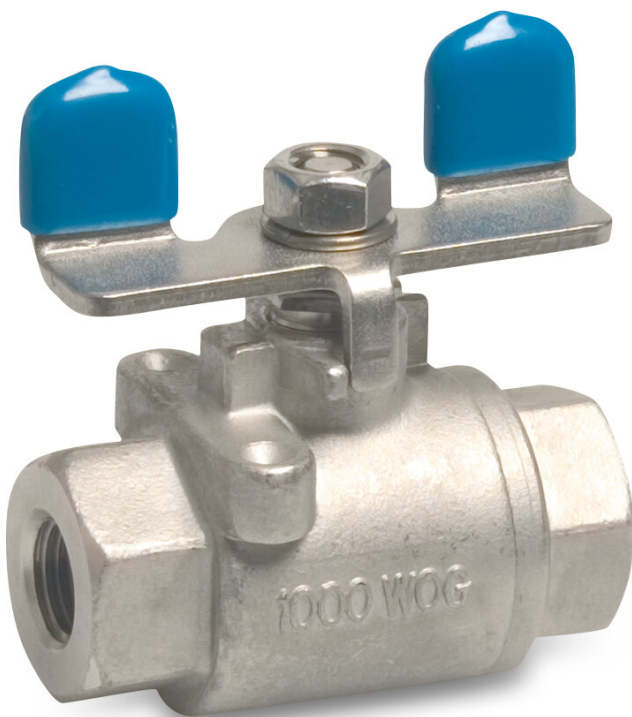

Profec Zweiteiliger Kugelhahn Edelstahl 316 3/4" Innengewinde 50bar (0090983)

REBER
Bewässerungssysteme

TECHNISCHE DATEN

Werkstoff	Edelstahl 316
Bedienung	Flügelgriff
Griff-Farbe	Blau
Material Hebel/Griff	Edelstahl
Material Dichtung	PTFE
Anschluss	Innengewinde
Arbeitsdruck	50 bar
Maß	3/4"

ABMESSUNGEN

Lb	64 mm
ØDi-1	3/4 "
ØDi-2	3/4 "
F-1	13.5 mm
F-2	13.5 mm
Ct-1	50 mm
R	30 mm

ØDf

20 mm

Generiert am: 23.10.2025

Reber Beregnung GmbH
Gottlieb Daimler Str. 2
67227 Frankenthal
32602 VLOTHO-EXTER
Deutschland
+49 (0) 6233 3772 - 0
info@reberberegnung.de
<http://www.reberberegnung.de>