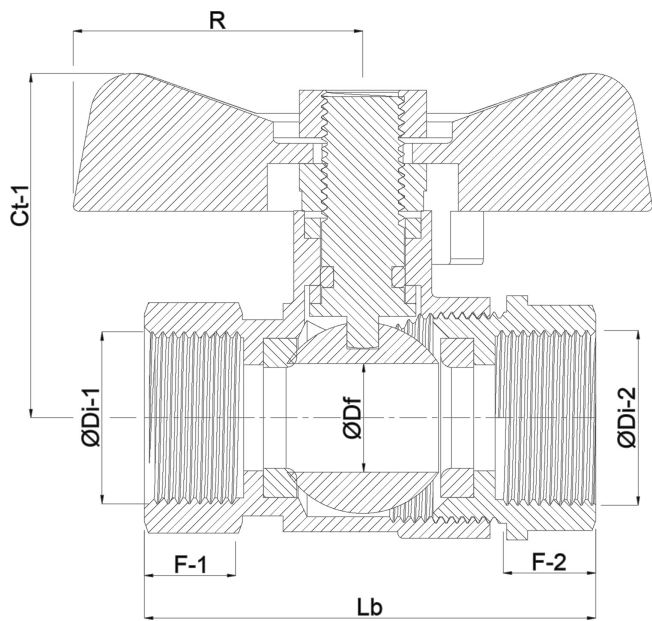

Profec Zweiteiliger Kugelhahn Edelstahl 316 3/4" Innengewinde 50bar (0090983)

REBER
Bewässerungssysteme

TECHNISCHE DATEN

Werkstoff	Edelstahl 316
Bedienung	Flügelgriff
Griff-Farbe	Blau
Material Hebel/Griff	Edelstahl
Material Dichtung	PTFE
Anschluss	Innengewinde
Arbeitsdruck	50 bar
Maß	3/4"

ABMESSUNGEN

Lb	64 mm
ØDi-1	3/4 "
ØDi-2	3/4 "
F-1	13.5 mm
F-2	13.5 mm
Ct-1	50 mm
R	30 mm

ØDf

20 mm

Generiert am: 23.10.2025

Reber Beregnung GmbH
Gottlieb Daimler Str. 2
67227 Frankenthal
32602 VLOTHO-EXTER
Deutschland
+49 (0) 6233 3772 - 0
info@reberberegnung.de
<http://www.reberberegnung.de>