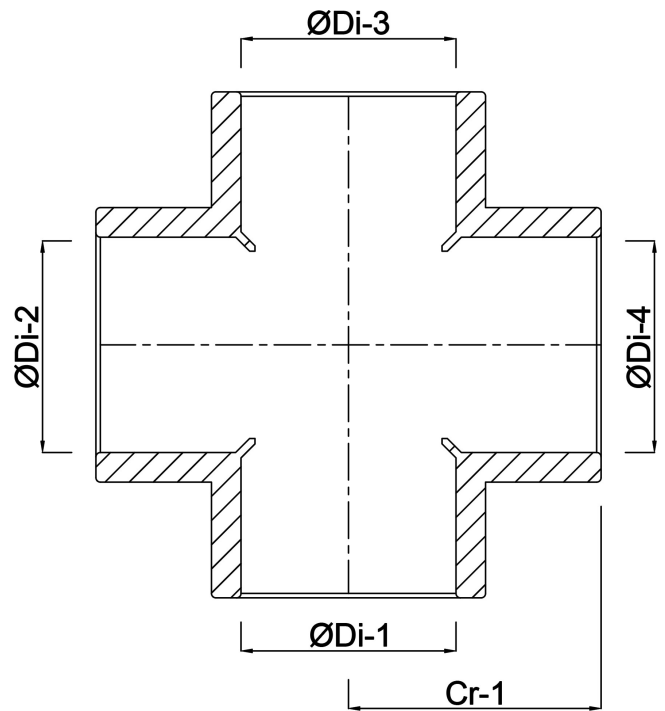

# Profec Kreuzstück PVC-U 50 mm Klebemuffe 16bar Grau (0110379)

**REBER**  
Bewässerungssysteme

**Generiert am: 30.10.2025**

Reber Beregnung GmbH  
Gottlieb Daimler Str. 2  
67227 Frankenthal  
32602 VLOTHO-EXTER  
Deutschland  
+49 (0) 6233 3772 - 0  
[info@reberberegnung.de](mailto:info@reberberegnung.de)  
<http://www.reberberegnung.de>