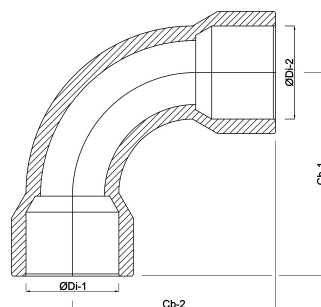

Profec Bogen 90° PVC-U 32 mm Klebemuffe 16bar Grau (0110179)

REBER
Bewässerungssysteme

TECHNISCHE DATEN

Farbe Grau

Werkstoff PVC-U

Anschluss Klebemuffe

Arbeitsdruck 16 bar

Maß 32 mm

ABMESSUNGEN

Gietvorm spritzgegossenen

ØDi-1 32 mm

ØDi-2 32 mm

Cb-1 87 mm

Cb-2 87 mm

β 90 °

Generiert am: 30.10.2025