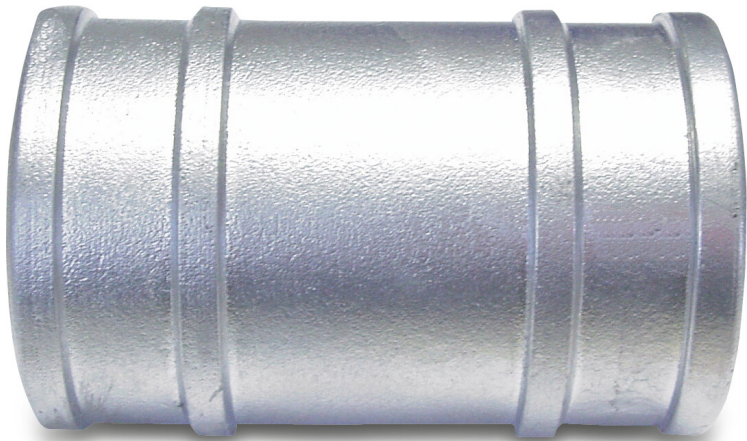

**Schlauchtülle gegossenes  
Aluminium 75 mm  
Schlauchtülle Typ 75B  
(0431002)**

**REBER**  
Bewässerungssysteme

# TECHNISCHE DATEN

Typ	75B
Werkstoff	gegossenes Aluminium
Anschluss	Schlauchtülle
Maß	75 mm
Länge	80 mm

**Generiert am: 04.11.2025**

Reber Beregnung GmbH  
Gottlieb Daimler Str. 2  
67227 Frankenthal  
32602 VLOTHO-EXTER  
Deutschland  
+49 (0) 6233 3772 - 0  
[info@reberberegnung.de](mailto:info@reberberegnung.de)  
<http://www.reberberegnung.de>