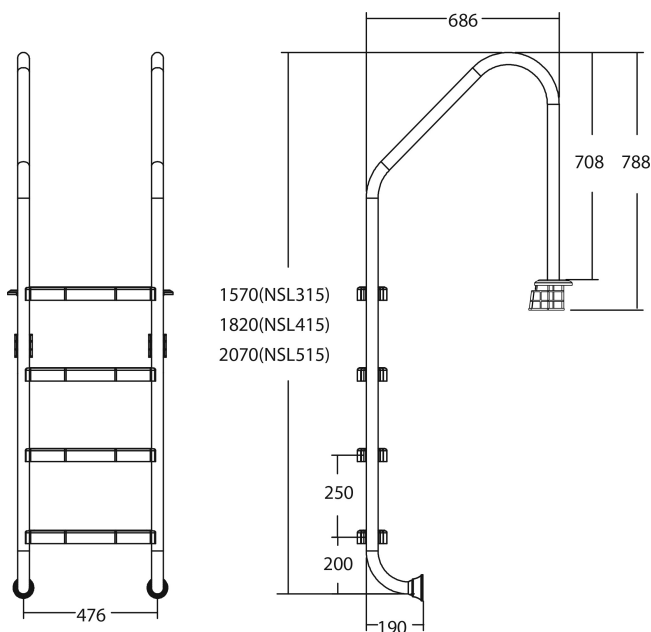

# Flotide Tiefenbeckenleiter Edelstahl 316 Typ breites Modell 5 Trittstufen (7026931)

**FLOTIDE**

**REBER**  
Bewässerungssysteme

# TECHNISCHE DATEN

Typ breites Modell

Werkstoff Edelstahl 316

Trittstufen 5

## PRODUKTINFORMATIONEN

Die Flotide-Poolleiter (breites Modell) ist 496 mm hinter der Poolkante angebracht. Alle Leitern sind mit einem Anti-Rutsch-Pad ausgestattet.

**Generiert am: 06.11.2025**

Reber Beregnung GmbH  
Gottlieb Daimler Str. 2