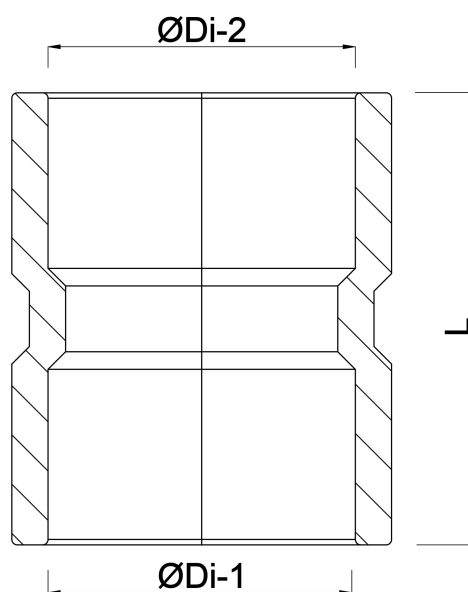

Profec Reparaturmuffe PVC-U 63 mm Klebemuffe 10bar Grau (7040183)

REBER
Bewässerungssysteme

TECHNISCHE DATEN

Farbe Grau

Werkstoff PVC-U

Anschluss Klebemuffe

Arbeitsdruck 10 bar

Maß 63 mm

ABMESSUNGEN

L 123 mm

ØDi-1 63 mm

ØDi-2 63 mm

Generiert am: 31.10.2025

Reber Beregnung GmbH
Gottlieb Daimler Str. 2
67227 Frankenthal
32602 VLOTHO-EXTER
Deutschland
+49 (0) 6233 3772 - 0
info@reberberegnung.de
<http://www.reberberegnung.de>