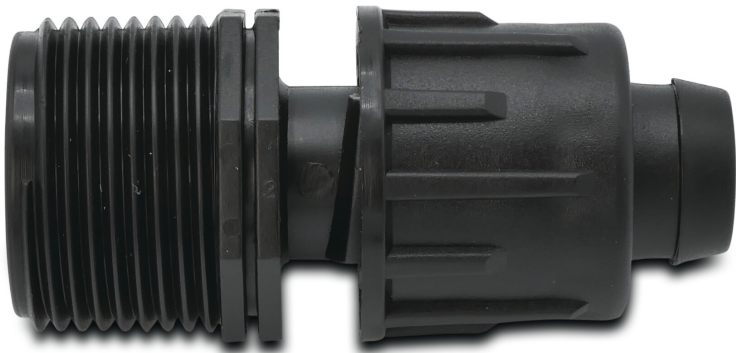

Adapter PP 1/2" x 17 mm
Außengewinde x Tape 6bar
Schwarz (7034881)

REBER
Bewässerungssysteme

TECHNISCHE DATEN

Farbe	Schwarz
Werkstoff	PP
Anschluss	Außengewinde x Tape
Arbeitsdruck	6 bar
Maß	1/2" x 17 mm

Generiert am: 09.11.2025