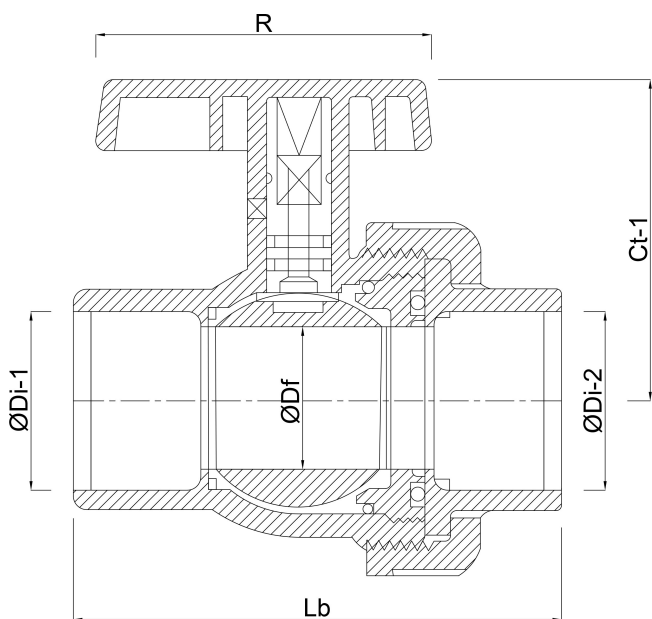

ØDi-1 25 mm

ØDi-2 25 mm

Ct-1 55 mm

R 88 mm

ØDf 20 mm

Generiert am: 12.02.2026

Reber Beregnung GmbH
Gottlieb Daimler Str. 2
67227 Frankenthal
Deutschland
+49 (0) 6233 3772 - 0
info@reberberegnung.de
<http://www.reberberegnung.de>

REBER
Bewässerungssysteme