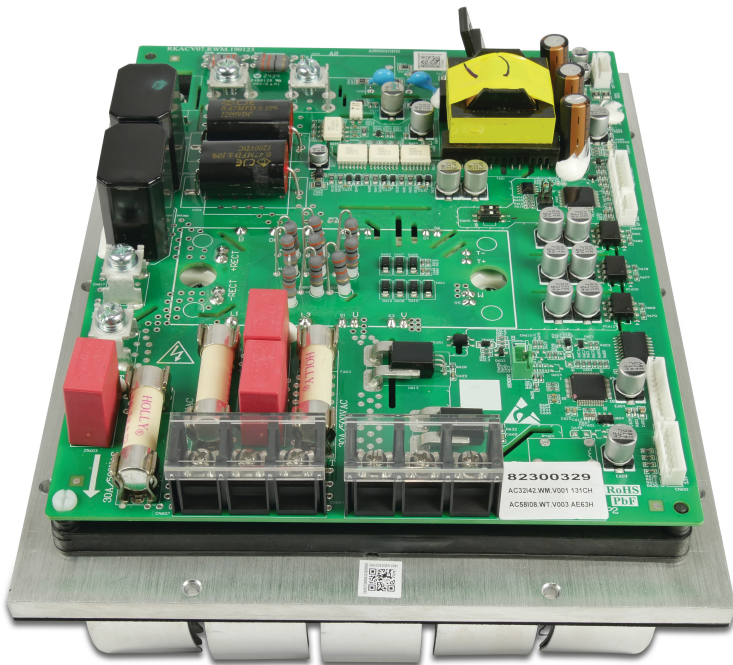

# Norsup Driver board for SP28T/SP35T (7036956)

  
NORSUP

**REBER**  
Bewässerungssysteme

**Generiert am: 09.11.2025**

Reber Beregnung GmbH  
Gottlieb Daimler Str. 2  
67227 Frankenthal  
Deutschland  
+49 (0) 6233 3772 - 0  
[info@reberberegnung.de](mailto:info@reberberegnung.de)  
<http://www.reberberegnung.de>

**REBER**  
Bewässerungssysteme