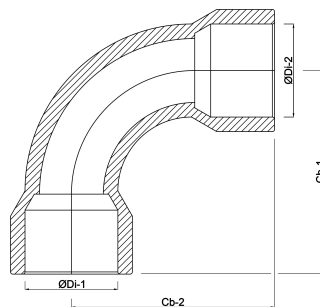

Profec Bogen 90° PVC-U 90 mm Klebemuffe 16bar Grau (0110184)

REBER
Bewässerungssysteme

TECHNISCHE DATEN

Farbe Grau

Werkstoff PVC-U

Anschluss Klebemuffe

Arbeitsdruck 16 bar

Maß 90 mm

ABMESSUNGEN

Gietvorm spritzgegossenen

ØDi-1 90 mm

ØDi-2 90 mm

Cb-1 232 mm

Cb-2 232 mm

β 90 °

Generiert am: 30.10.2025