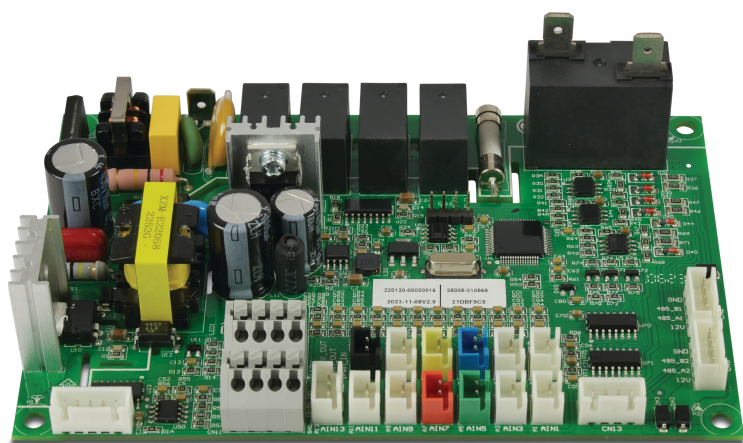

Steuerungsplatine für SP28 (7034084)

REBER
Bewässerungssysteme

Generiert am: 09.11.2025

Reber Beregnung GmbH
Gottlieb Daimler Str. 2
67227 Frankenthal
Deutschland
+49 (0) 6233 3772 - 0
info@reberberegnung.de
<http://www.reberberegnung.de>

REBER
Bewässerungssysteme