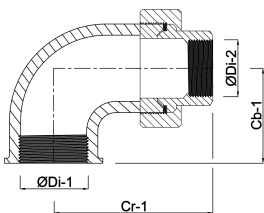

Profec Nr. 96
Winkelverschraubung 90°
Edelstahl 316 1 1/4"
Innengewinde 16bar Typ
konisch (0080688)

REBER
Bewässerungssysteme

TECHNISCHE DATEN

Typ	konisch
Werkstoff	Edelstahl 316
Anschluss	Innengewinde
Fitting Nr.	Nr. 96
Arbeitsdruck	16 bar
Max. Temp.	100 °C
Maß	1 1/4"

ABMESSUNGEN

ØDi-1	1 1/4 "
ØDi-2	1 1/4 "
Cb-1	39.5 mm
Cr-1	67 mm
β	90 °

Generiert am: 23.10.2025

Reber Beregnung GmbH
Gottlieb Daimler Str. 2
67227 Frankenthal
32602 VLOTHO-EXTER
Deutschland
+49 (0) 6233 3772 - 0
info@reberberegnung.de
<http://www.reberberegnung.de>