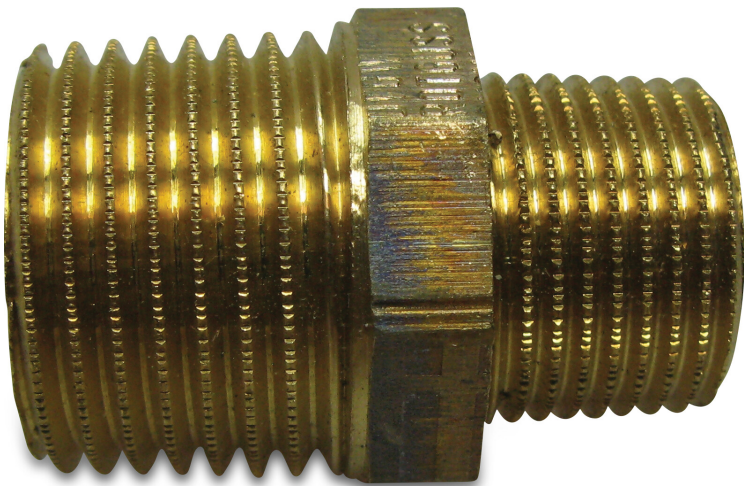

**Nr. 245 Reduziernippel  
Rotguss 1" x 3/4"  
Außengewinde 16bar  
(0720331)**

**REBER**  
Bewässerungssysteme

# TECHNISCHE DATEN

Werkstoff	Rotguss
Anschluss	Außengewinde
Fitting Nr.	Nr. 245
Maß	1" x 3/4"
Arbeitsdruck	16 bar

**Generiert am: 05.11.2025**

Reber Beregnung GmbH  
Gottlieb Daimler Str. 2  
67227 Frankenthal  
32602 VLOTHO-EXTER  
Deutschland  
+49 (0) 6233 3772 - 0  
[info@reberberegnung.de](mailto:info@reberberegnung.de)  
<http://www.reberberegnung.de>