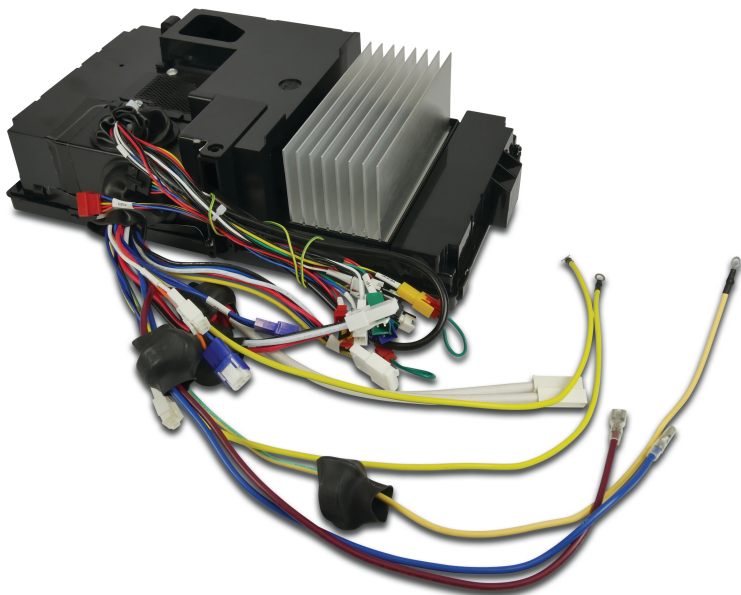

# PCB-Steuerung 82300129 + 82400772 Typ P17X/32 (7036148)

**REBER**  
Bewässerungssysteme

**Generiert am: 09.11.2025**

Reber Beregnung GmbH  
Gottlieb Daimler Str. 2  
67227 Frankenthal  
Deutschland  
+49 (0) 6233 3772 - 0  
[info@reberberegnung.de](mailto:info@reberberegnung.de)  
<http://www.reberberegnung.de>

**REBER**  
Bewässerungssysteme