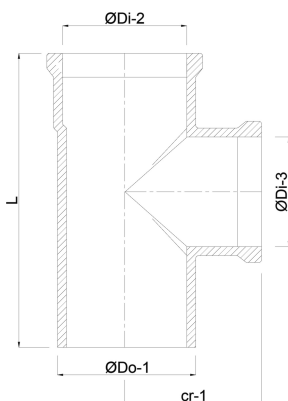

Einfachabzweig 87° PVC-U 400 mm SN4 Steckmuffe x Steckmuffe x Stutzen Rostbraun (7024859)

REBER
Bewässerungssysteme

TECHNISCHE DATEN

Farbe Rostbraun

Werkstoff PVC-U

Anschluss Steckmuffe x Steckmuffe x Stutzen

SN SN4

Maß 400 mm

ABMESSUNGEN

L 801 mm

\O Di-2 400 mm

\O Di-3 400 mm

Cr-1 417.5 mm

β 87 °