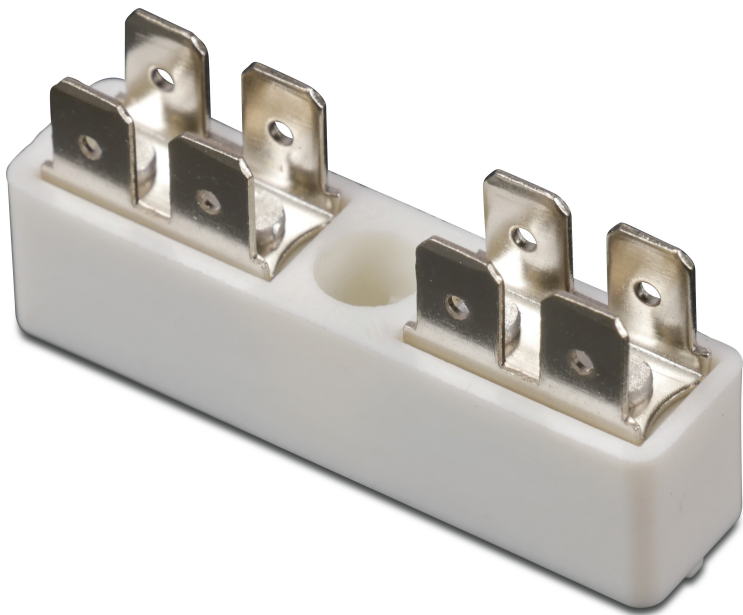

# 2-Wege Anschluss weiß 450V~ 4mm<sup>2</sup> (7011019)

**REBER**  
Bewässerungssysteme

**Generiert am: 05.11.2025**

Reber Beregnung GmbH  
Gottlieb Daimler Str. 2  
67227 Frankenthal  
Deutschland  
+49 (0) 6233 3772 - 0  
[info@reberberegnung.de](mailto:info@reberberegnung.de)  
<http://www.reberberegnung.de>

**REBER**  
Bewässerungssysteme