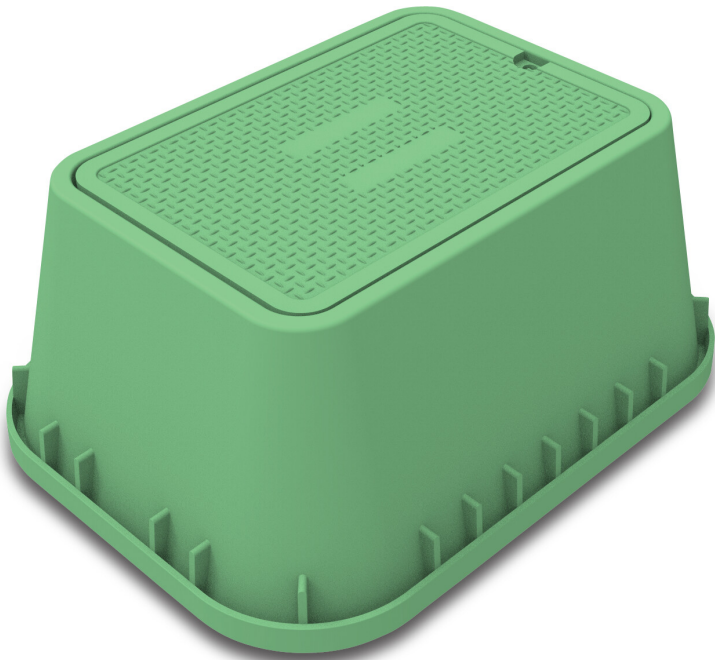

Hydrantschutzgehäuse rechteckig HDPE Grün Typ VB- 1419 (7033361)

REBER
Bewässerungssysteme

TECHNISCHE DATEN

Farbe	Grün
Werkstoff	HDPE
Typ	VB-1419
Länge	395 mm
Breite	265 mm
Höhe	310 mm
Deckel	43,5 cm x 30 cm

PRODUKTINFORMATIONEN

Die rechteckige Ventilbox ist eine schnell und einfach zu installierende Ventilboxoption. Gewerblicher Ventilkasten für die Unterbringung mehrerer Magnetventile. Geeignet für Gehwege, Fußgängerzonen und vergleichbare Bereiche, Parkhäuser oder Parkdecks.