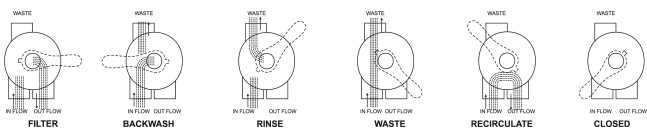

Praher Mehrwegeventile 2" Innengewinde Schwarz 6-Wege (7025549)

PRAHER
GROUP

REBER
Bewässerungssysteme

TECHNISCHE DATEN

Farbe Schwarz

Material Dichtung NBR/TPE

Max. Temp. 40 °C

Modell 6-Wege

Maß 2"

Anschluss Innengewinde

Generiert am: 06.11.2025

Reber Beregnung GmbH
Gottlieb Daimler Str. 2
67227 Frankenthal
Deutschland
+49 (0) 6233 3772 - 0
info@reberberegnung.de
<http://www.reberberegnung.de>