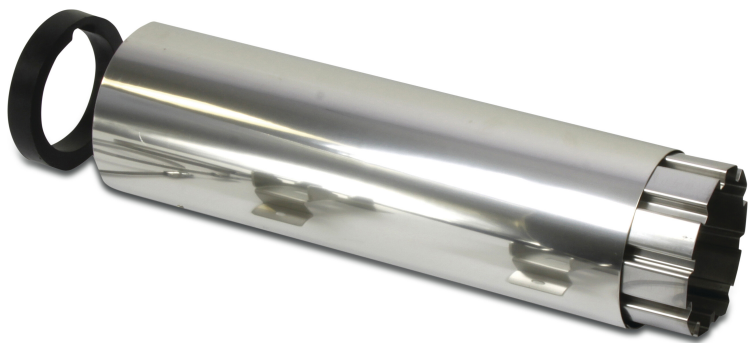

DAB Cooling pipe for 4" deepwell pump Typ L400 (7043277)

REBER
Bewässerungssysteme

TECHNISCHE DATEN

Typ

L400

Generiert am: 08.11.2025

Reber Beregnung GmbH
Gottlieb Daimler Str. 2
67227 Frankenthal
Deutschland
+49 (0) 6233 3772 - 0
info@reberberegnung.de
<http://www.reberberegnung.de>

REBER
Bewässerungssysteme