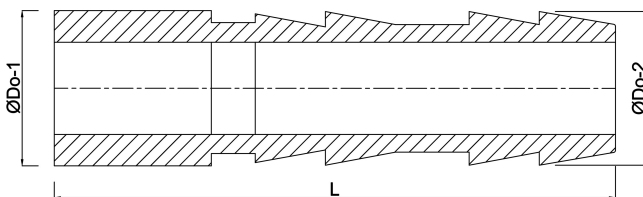

**Schlauchtülle ABS 50 mm x 38
mm Stutzen x Schlauchtülle
10bar Weiß (0149681)**

REBER
Bewässerungssysteme

TECHNISCHE DATEN

| | |
|--------------|-------------------------|
| Farbe | Weiß |
| Werkstoff | ABS/Edelstahl |
| Anschluss | Stutzen x Schlauchtülle |
| Arbeitsdruck | 10 bar |
| Maß | 50 mm x 38 mm |

ABMESSUNGEN

| | |
|-------|---------|
| L | 69 mm |
| ØDo-1 | 38.5 mm |
| ØDo-2 | 50 mm |

Generiert am: 12.02.2026

Reber Beregnung GmbH
Gottlieb Daimler Str. 2
67227 Frankenthal
Deutschland

REBER
Bewässerungssysteme