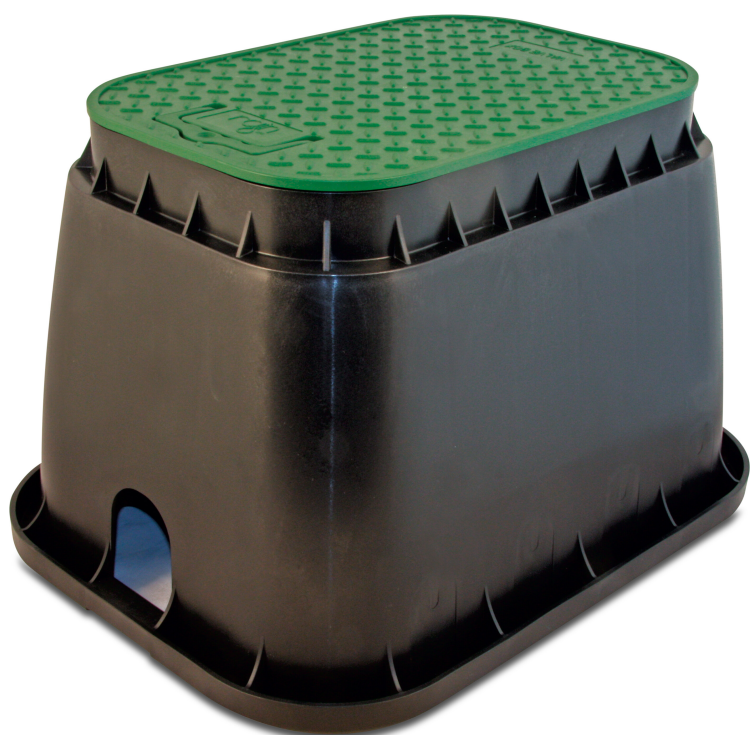

Rain Hydrantschutzgehäuse rechteckig PP Schwarz/Grün Typ Jumbo (7030859)

REBER
Bewässerungssysteme

TECHNISCHE DATEN

Farbe Schwarz/Grün

Werkstoff PP

Material (Deckel) Polyethylen

Höhe 330 mm

Anzahl der Auslässe 1

Typ Jumbo

Verpackung 1 St.

Länge 660 mm

Breite 495 mm

Deckel 55,5 x 38,5 cm

Generiert am: 08.11.2025

Reber Beregnung GmbH
Gottlieb Daimler Str. 2
67227 Frankenthal
Deutschland
+49 (0) 6233 3772 - 0
info@reberberegnung.de
<http://www.reberberegnung.de>

REBER
Bewässerungssysteme