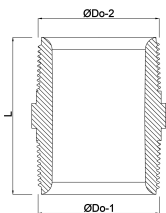

Profec Nr. 280 Nippel Edelstahl 316 1 1/2" Außengewinde 16bar (0080167)

REBER
Bewässerungssysteme

TECHNISCHE DATEN

Werkstoff	Edelstahl 316
Anschluss	Außengewinde
Fitting Nr.	Nr. 280
Arbeitsdruck	16 bar
Max. Temp.	100 °C
Maß	1 1/2"

ABMESSUNGEN

L	47.5 mm
ØDi-1	40.7 mm
ØDi-2	40.7 mm
ØDo-1	1 1/2 "
ØDo-2	1 1/2 "
K-1	48.5 mm

Generiert am: 30.10.2025

Reber Beregnung GmbH
Gottlieb Daimler Str. 2
67227 Frankenthal
32602 VLOTHO-EXTER
Deutschland
+49 (0) 6233 3772 - 0
info@reberberegnung.de
<http://www.reberberegnung.de>