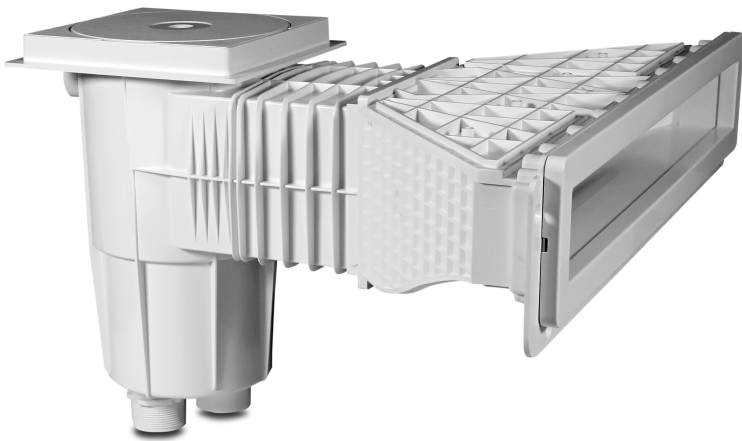

**Flotide Skimmer ABS 1 1/2" x
M6 Innengewinde Weiß
rechteckig Typ High Waterline
Folienpools (7035013)**

FLOTIDE

REBER
Bewässerungssysteme

TECHNISCHE DATEN

Farbe	Weiß
Typ	High Waterline Folienpools
Werkstoff	ABS/Edelstahl
Geeignet für	Folienpools
Modell	rechteckig
Anschluss	Innengewinde
Maß	1 1/2" x M6

ABMESSUNGEN

A	584.6 mm
B	416.3 mm
C	654.9 mm
D	122.1 mm
E	247.8 mm
F	398.8 mm
G	600 mm
H	67.2 mm

Generiert am: 26.02.2026

Reber Beregnung GmbH
Gottlieb Daimler Str. 2
67227 Frankenthal
Deutschland
+49 (0) 6233 3772 - 0
info@reberberegnung.de
<http://www.reberberegnung.de>

REBER
Bewässerungssysteme