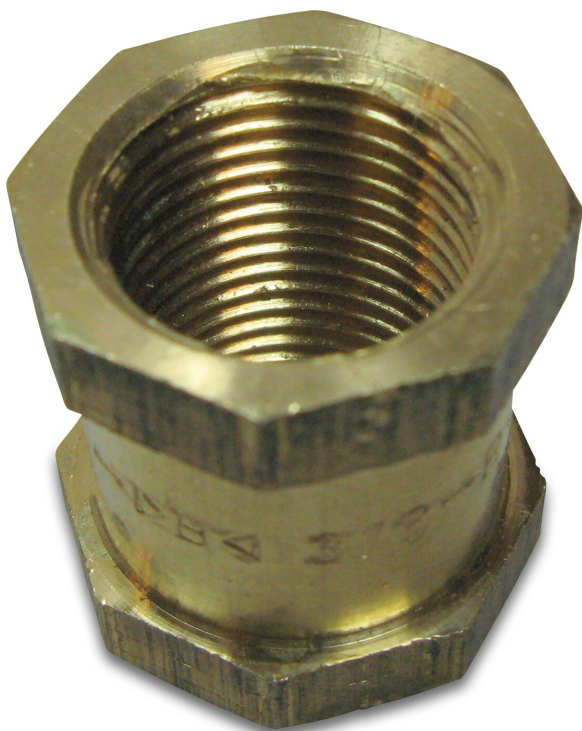

Nr. 270 Muffe Rotguss 1 1/4" Innengewinde 16bar (0720285)

REBER
Bewässerungssysteme

TECHNISCHE DATEN

Werkstoff	Rotguss
Anschluss	Innengewinde
Fitting Nr.	Nr. 270
Maß	1 1/4"
Arbeitsdruck	16 bar

Generiert am: 05.11.2025