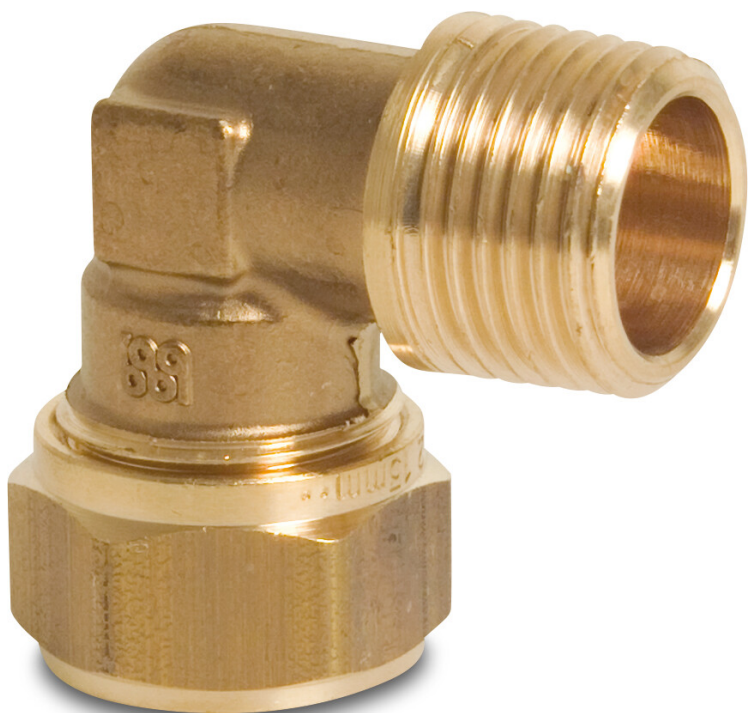

**Winkel 90° Messing 12 mm x  
3/8" Klemm x Außengewinde  
KIWA/GASTEC S1 (7005493)**

**REBER**  
Bewässerungssysteme

# TECHNISCHE DATEN

Werkstoff	Messing
Zulassung	KIWA/GASTEC
Anschluss	Klemm x Außengewinde
Maß	12 mm x 3/8"
Label	S1

**Generiert am: 05.11.2025**

Reber Beregnung GmbH  
Gottlieb Daimler Str. 2  
67227 Frankenthal  
Deutschland  
+49 (0) 6233 3772 - 0  
[info@reberberegnung.de](mailto:info@reberberegnung.de)  
<http://www.reberberegnung.de>