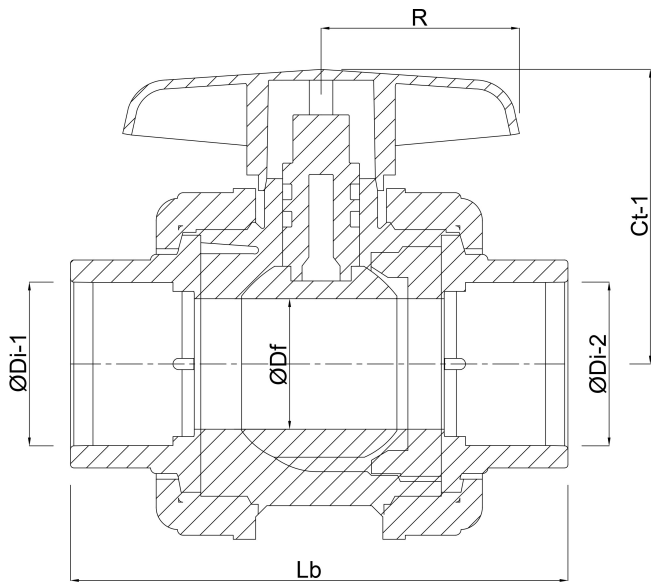

Griff-Farbe Rot

Material Hebel/Griff PVC-U

Gehäusekonstruktion 3-teilig

Material Gehäuse PVC-U

Material Dichtung PE/EPDM

Anschluss Klebemuffe

Temperaturbereich 0°C - 60°C

Arbeitsdruck 16 bar

Maß 32 mm

ABMESSUNGEN

Lb 133 mm

ØDi-1 32 mm

ØDi-2 32 mm

Ct-1 55.5 mm

R 55 mm

ØDf 25 mm