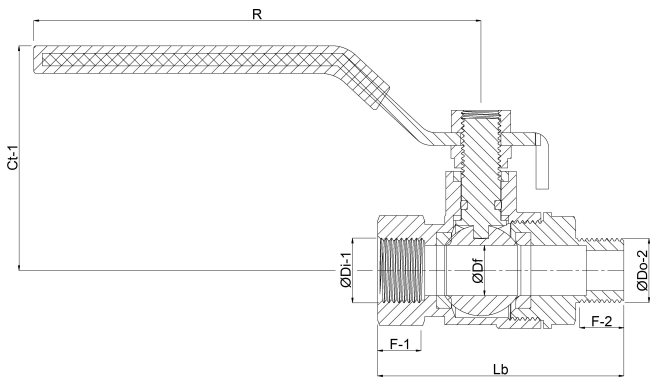

Profec Zweiteiliger Kugelhahn
Edelstahl 316 3/8"
Innengewinde x
Außengewinde 50bar
(0091009)

REBER
Bewässerungssysteme

TECHNISCHE DATEN

Werkstoff	Edelstahl 316
Bedienung	Hebel
Griff-Farbe	Blau
Material Hebel/Griff	Edelstahl
Gehäusekonstruktion	2-teilig
Material Gehäuse	Edelstahl
Material Dichtung	PTFE
Anschluss	Innengewinde x Außengewinde
Arbeitsdruck	50 bar
Maß	3/8"

ABMESSUNGEN

Lb	58,5 mm
ØDi-2	3/8 "
ØDo-1	3/8 "
F-1	10.5 mm
F-2	12.6 mm

Ct-1 50 mm

R 110 mm

ØDf 12.5 mm

Generiert am: 23.10.2025

Reber Beregnung GmbH
Gottlieb Daimler Str. 2
67227 Frankenthal
32602 VLOTHO-EXTER
Deutschland
+49 (0) 6233 3772 - 0
info@reberberegnung.de
<http://www.reberberegnung.de>